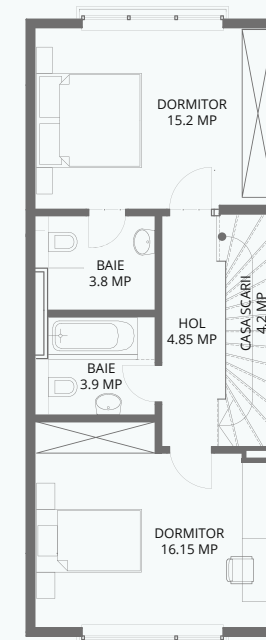

Casa perfectă pentru familia ta este definită prin siguranță, confort și atmosfera primitoare a comunității.
Deschide-ți ochii și urmează-ți visul!

FIG. 01 PLAN PARTER
Suprafață 57.2 MP

FIG. 02 PLAN ETAJ 1
Suprafață 57.2 MP

SUPRAFAȚĂ TOTALĂ 115 MP

▲ 01

▲ 02

- ➔ CENTRALĂ PROPRIE ÎN CONDENSAȚIE
- ➔ ÎNCĂLZIRE ÎN PARDOSEALĂ CU TERMOSTAT INDIVIDUAL ÎN FIECARE CAMERĂ
- ➔ CERAMICĂ ITALIA / SPANIA
- ➔ PARCHET GERMANIA
- ➔ OBIECTE SANITARE CERSANIT
- ➔ BATERII BĂI KLUDI
- ➔ UȘI INTERIOR FURNIR
- ➔ SCARĂ DIN BETON PLACATĂ CU STEJAR MASIV
- ➔ 2 LOCURI DE PARCARE