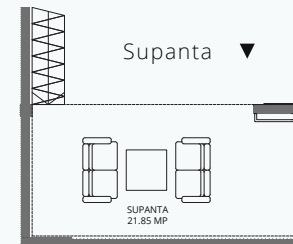

VILĂ DE CAPĂT CU ACCES LA PISCINĂ
P + 1 + 2 + ETAJ LOFT
250 MP construiți

Teren total : 467 MP
Curte : 290 MP + 65 MP (curte comună)
2 locuri de parcare

Parter ▲

Etaj 1 ▲

Etaj 2 ▲

- ✓ CERAMICĂ GAYAFORES SPANIA
- ✓ PARCHET EGGER
- ✓ OBIECTE SANITARE CERSANIT
- ✓ BATERII KLUDI
- ✓ ACOPERIȘ - ȚIGLĂ CERAMICĂ CREATON
- ✓ CENTRALĂ PROPRIE ÎN CONDENSAȚIE SAUNIER DUVAL
- ✓ TERMOSITEM POLISTEREN DE 15 CM
- ✓ ÎNCĂLZIRE ÎN PARDOSEALĂ
- ✓ TÂMLĂRIE - GEAM TRIPAN CU 5 CAMERE SALAMANDER
- ✓ SCARĂ INTERIOARĂ TURNATĂ DIN BETON ÎMBRACATĂ ÎN LEMN MASIV STEJAR
- ✓ USĂ INTRARE - METALICĂ