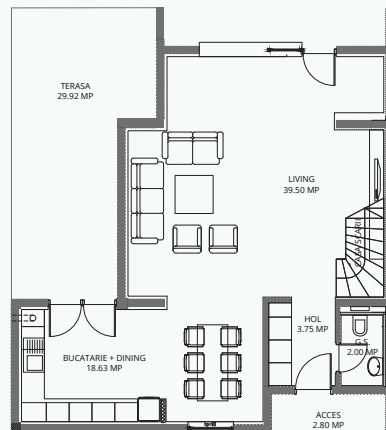

VILĂ DE CAPĂT CU ACCES LA PISCINĂ
P + 1 + 2 + ETAJ LOFT
250 MP construiți

Teren total : 467 MP
Curte : 290 MP + 65 MP (curte comună)
2 locuri de parcare

Parter ▲

Etaj 1 ▲

Etaj 2 ▲

- ✓ CERAMICĂ GAYAFORES SPANIA
- ✓ PARCHET EGGER
- ✓ OBIECTE SANITARE CERSANIT
- ✓ BATERII KLUDI
- ✓ ACOPERIȘ - ȚIGLĂ CERAMICĂ CREATON
- ✓ CENTRALĂ PROPRIE ÎN CONDENSAȚIE SAUNIER DUVAL
- ✓ TERMOSITEM POLISTEREN DE 15 CM
- ✓ ÎNCĂLZIRE ÎN PARDOSEALĂ
- ✓ TÂMLĂRIE - GEAM TRIPAN CU 5 CAMERE SALAMANDER
- ✓ SCARĂ INTERIOARĂ TURNATĂ DIN BETON ÎMBRACATĂ ÎN LEMN MASIV STEJAR
- ✓ USĂ INTRARE - METALICĂ