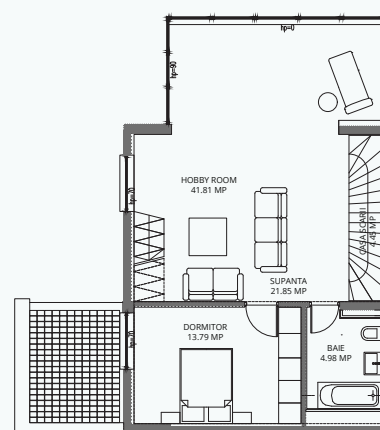

VILĂ DE CAPĂT CU ACCES LA PISCINĂ
P + 1 + 2 + ETAJ LOFT
250 MP construiți

Teren total : 467 MP
Curte : 290 MP + 65 MP (curte comună)
2 locuri de parcare

Parter ▲

Etaj 1 ▲

Etaj 2 ▲

- ✓ CERAMICĂ GAYAFORES SPANIA
- ✓ PARCHET EGGER
- ✓ OBIECTE SANITARE CERSANIT
- ✓ BATERII KLUDI
- ✓ ACOPERIȘ - ȚIGLĂ CERAMICĂ CREATON
- ✓ CENTRALĂ PROPRIE ÎN CONDENSAȚIE SAUNIER DUVAL
- ✓ TERMOSITEM POLISTEREN DE 15 CM
- ✓ ÎNCĂLZIRE ÎN PARDOSEALĂ
- ✓ TÂMLĂRIE - GEAM TRIPAN CU 5 CAMERE SALAMANDER
- ✓ SCARĂ INTERIOARĂ TURNATĂ DIN BETON ÎMBRACATĂ ÎN LEMN MASIV STEJAR
- ✓ USĂ INTRARE - METALICĂ