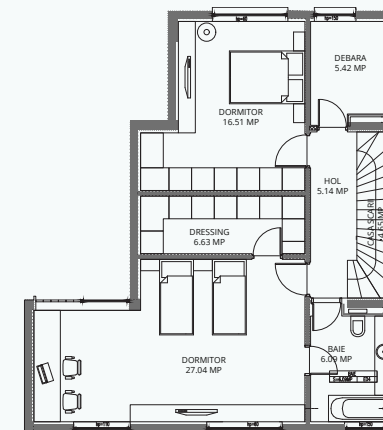

VILĂ DE CAPĂT CU ACCES LA PISCINĂ
P + 1 + 2 + ETAJ LOFT
250 MP construiți

Teren total : 467 MP
Curte : 290 MP + 65 MP (curte comună)
2 locuri de parcare

Parter ▲

Etaj 1 ▲

Etaj 2 ▲

- ✓ CERAMICĂ GAYAFORES SPANIA
- ✓ PARCHET EGGER
- ✓ OBIECTE SANITARE CERSANIT
- ✓ BATERII KLUDI
- ✓ ACOPERIȘ - ȚIGLĂ CERAMICĂ CREATON
- ✓ CENTRALĂ PROPRIE ÎN CONDENSAȚIE SAUNIER DUVAL
- ✓ TERMOSITEM POLISTEREN DE 15 CM
- ✓ ÎNCĂLZIRE ÎN PARDOSEALĂ
- ✓ TÂMLĂRIE - GEAM TRIPAN CU 5 CAMERE SALAMANDER
- ✓ SCARĂ INTERIOARĂ TURNATĂ DIN BETON ÎMBRACATĂ ÎN LEMN MASIV STEJAR
- ✓ USĂ INTRARE - METALICĂ